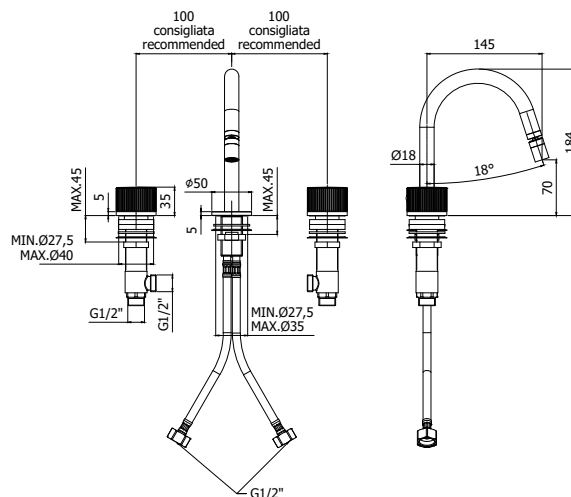

COLLEZIONE

jo - tradizionali

IMMAGINE PRODOTTO

DISEGNO TECNICO

DESCRIZIONE

Batteria bidet con canna fissa completa di:

- aeratore M16x1
- set 2 flessibili inox 1/2" G

ART.

JO 119 . .
senza scarico

FINITURE

JO
CR - cromo
NO - nero opaco

DOCUMENTAZIONE

ISTRUZIONI
INSTALLAZIONE

ESPLOSO
RICAMBI 1

PAGINA PRODOTTO

www.paffoni.it